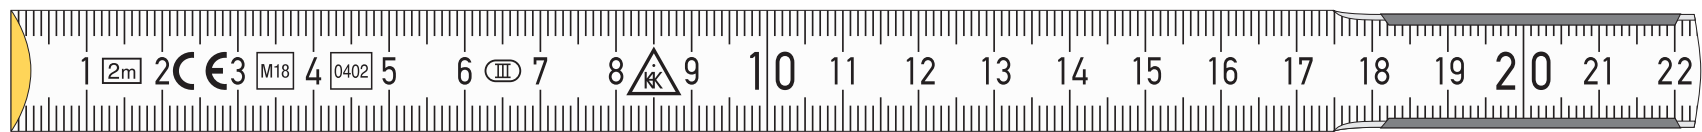

Modell 600 Duplex

Glied A

Glied B

Seite A

Seite B

Gewünschte Farben: •