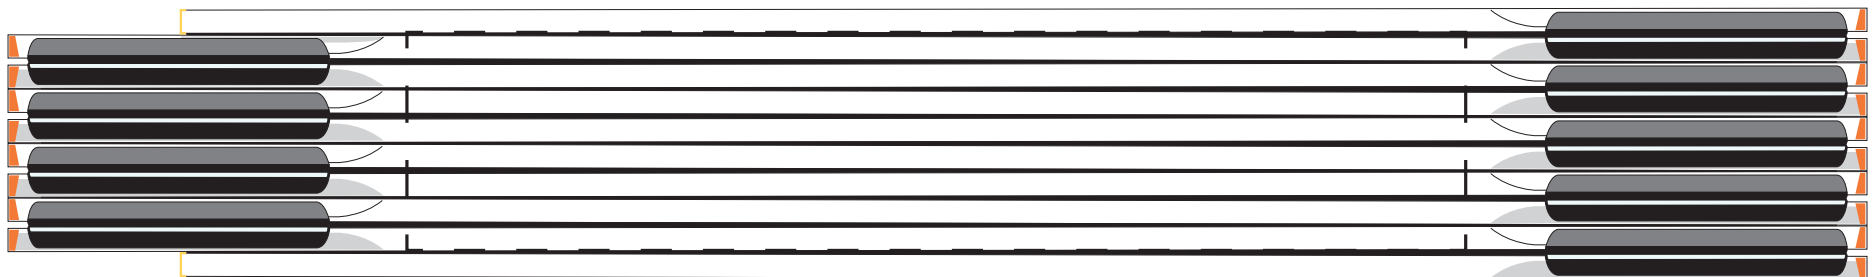

Modell 600 Duplex

Glied A

Glied B

Seite A

Seite B

Gewünschte Farben: •