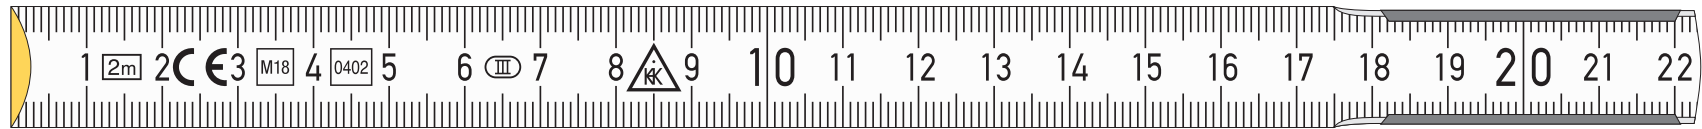

Modell 600 Duplex

Glied A

Glied B

Seite A

Seite B

Gewünschte Farben: •