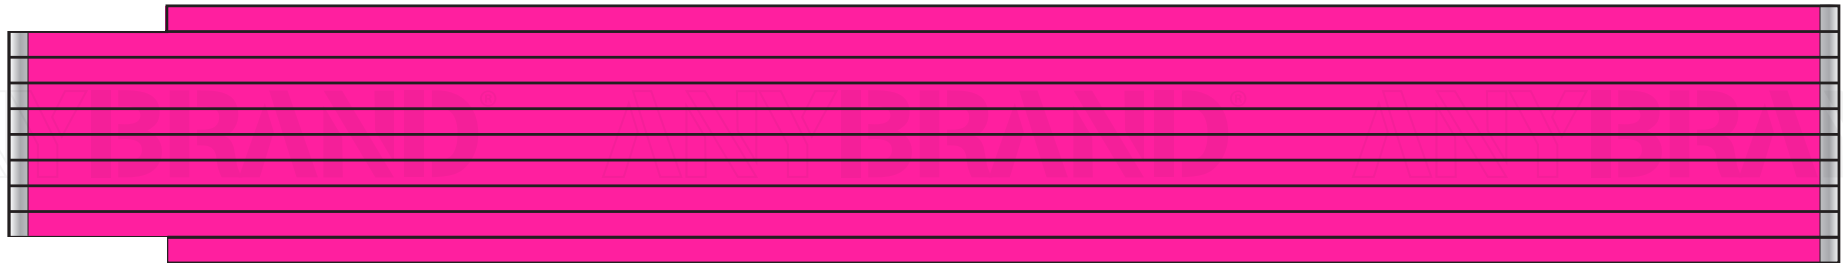

Druckfläche / Print Areas  
Stabila 400 / Stabila 700

**ANYBRAND**<sup>®</sup>

Digitaldruck / digital print:

34 x 238 mm

[anybrand.com](http://anybrand.com)  
[welcome@anybrand.com](mailto:welcome@anybrand.com)