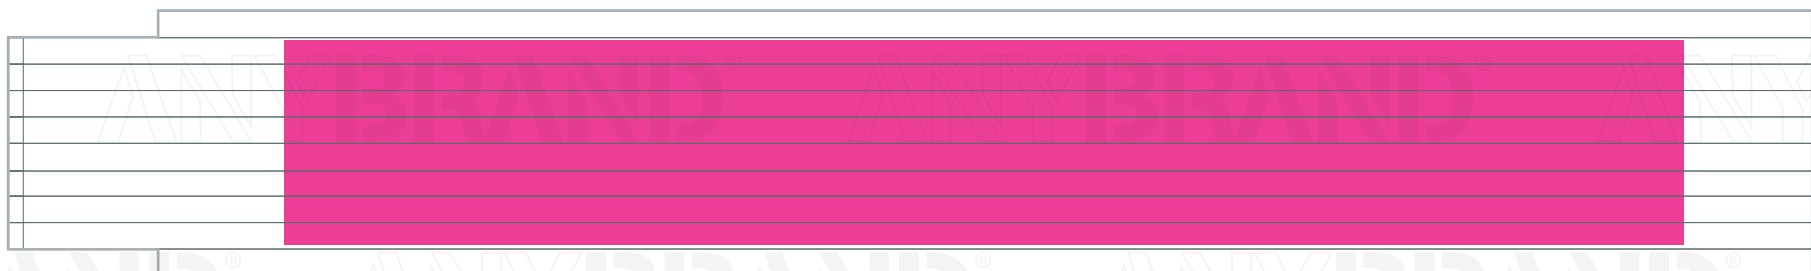

Druckfläche / Print Areas
Adga 250 / Adga 250 Plus

ANYBRAND®

Digitaldruck / digital print: 28,5 x 142 mm
Tampondruck / pad print: 185 x 27 mm

anybrand.com
welcome@anybrand.com