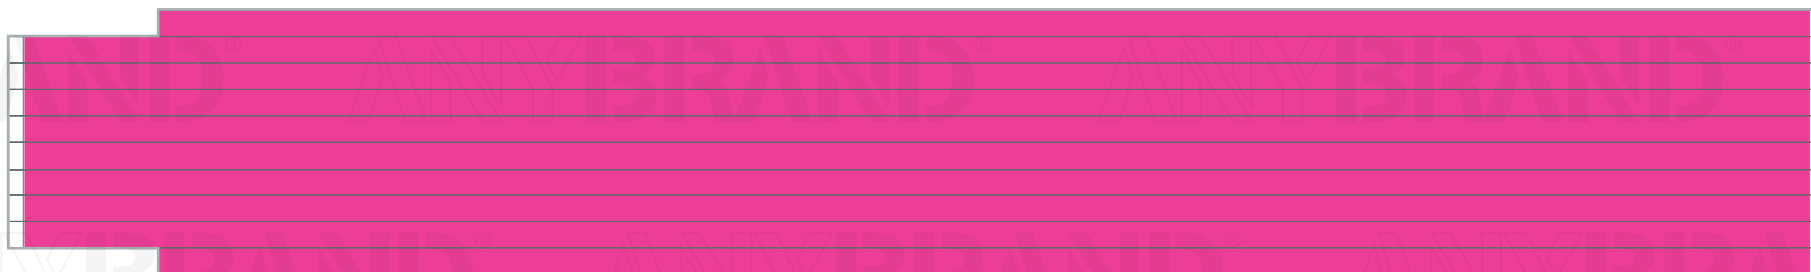

Druckfläche / Print Areas
Adga 250 / Adga 250 Plus

ANYBRAND®

Digitaldruck / digital print: 28,5 x 142 mm
Tampondruck / pad print: 185 x 27 mm

anybrand.com
welcome@anybrand.com