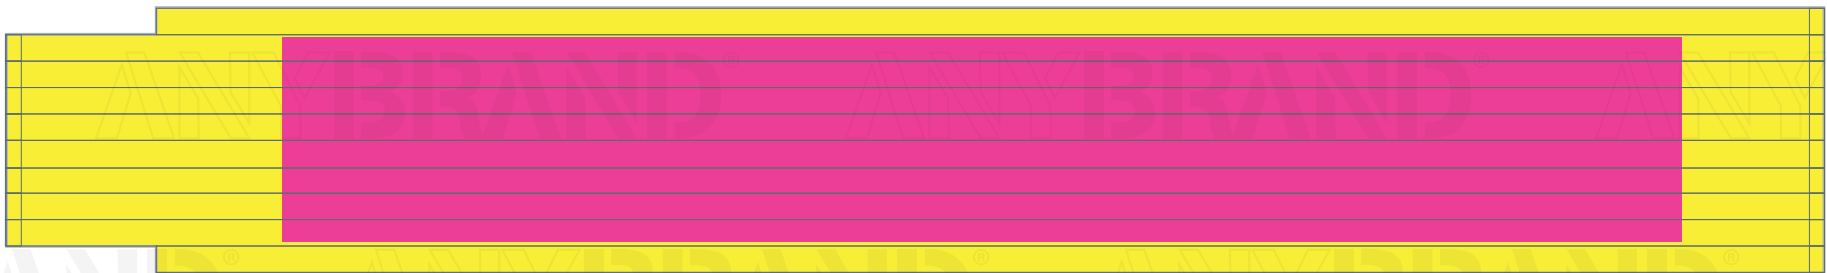

**Druckfläche / Print Areas**  
**Adga 250 / Adga 250 Plus**

**ANYBRAND®**

**Digitaldruck / digital print:** 28,5 x 142 mm  
**Tampondruck / pad print:** 185 x 27 mm

**anybrand.com**  
**welcome@anybrand.com**