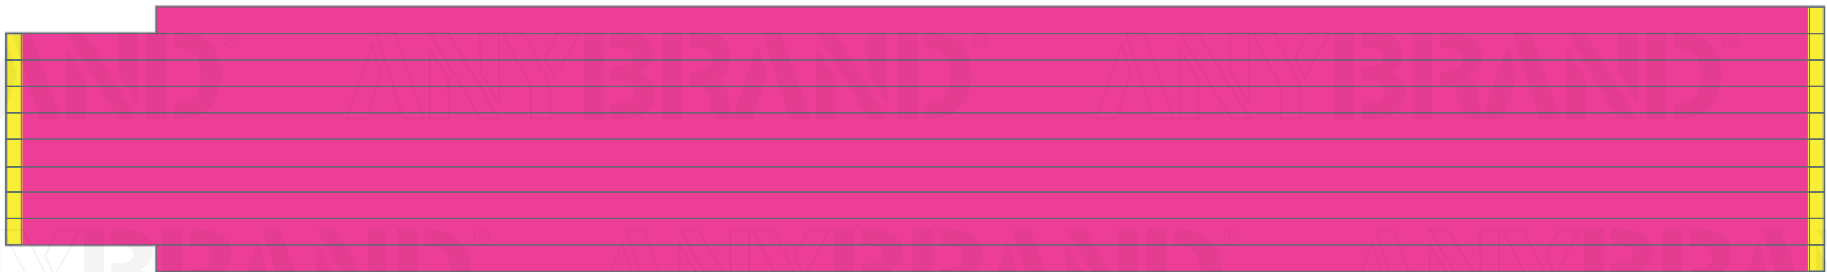

**Druckfläche / Print Areas**  
**Adga 250 / Adga 250 Plus**

**ANYBRAND®**

**Digitaldruck / digital print:** 28,5 x 142 mm  
**Tampondruck / pad print:** 185 x 27 mm

**anybrand.com**  
**welcome@anybrand.com**