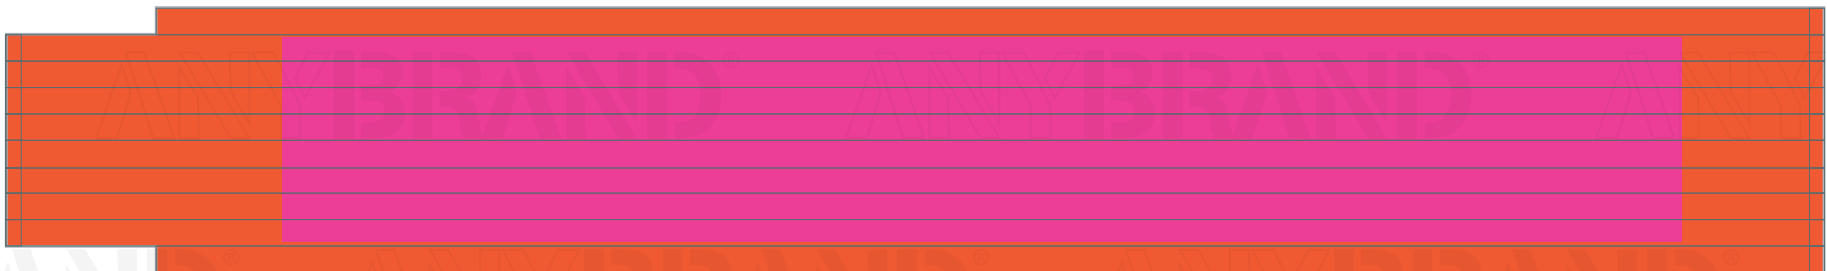

Druckfläche / Print Areas
Adga 250 / Adga 250 Plus

ANYBRAND®

Digitaldruck / digital print: 28,5 x 142 mm
Tampondruck / pad print: 185 x 27 mm

anybrand.com
welcome@anybrand.com