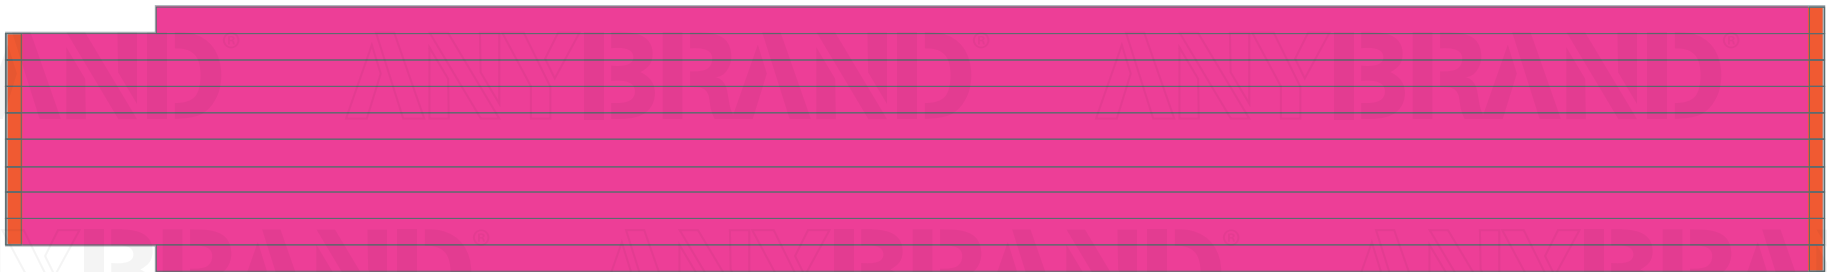

Druckfläche / Print Areas
Adga 250 / Adga 250 Plus

ANYBRAND®

Digitaldruck / digital print: 28,5 x 142 mm
Tampondruck / pad print: 185 x 27 mm

anybrand.com
welcome@anybrand.com