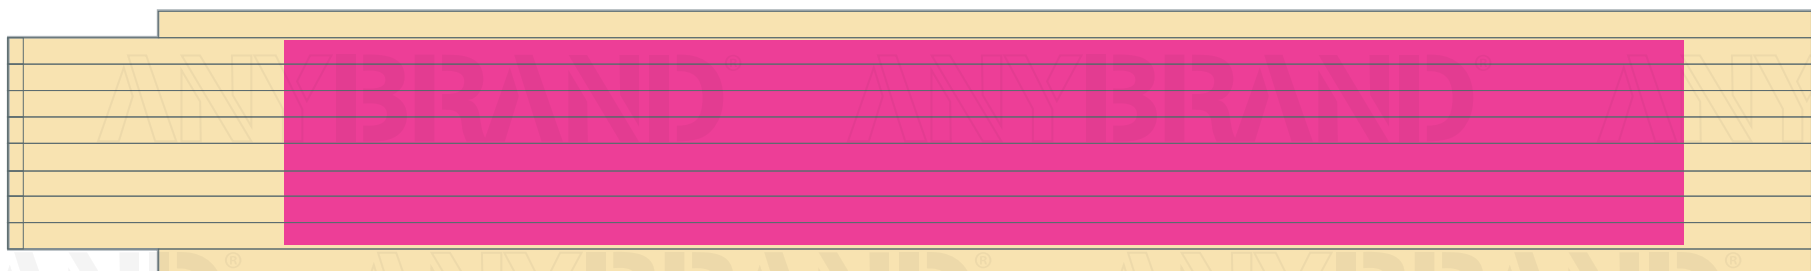

**Druckfläche / Print Areas**  
**Adga 250 / Adga 250 Plus**

**ANYBRAND®**

**Digitaldruck / digital print: 28,5 x 142 mm**  
**Tampondruck / pad print: 185 x 27 mm**

**anybrand.com**  
**welcome@anybrand.com**