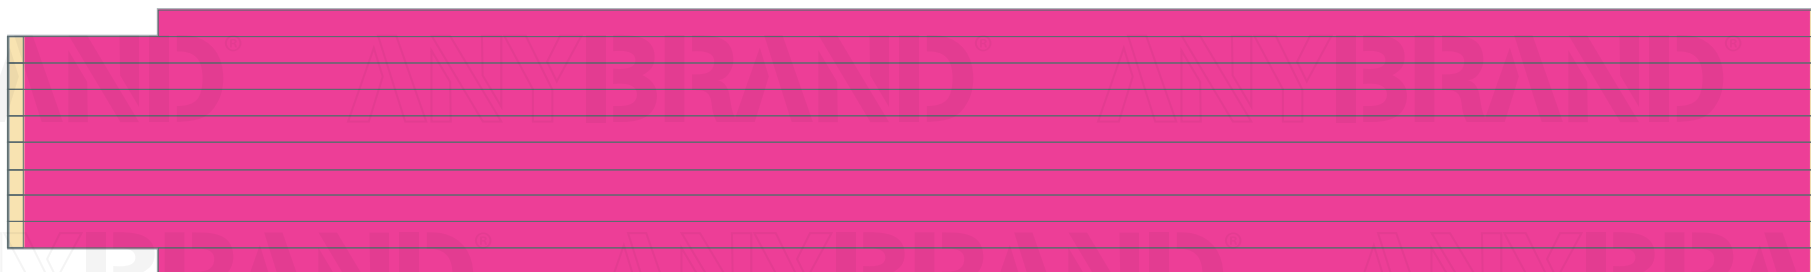

**Druckfläche / Print Areas**  
**Adga 250 / Adga 250 Plus**

**ANYBRAND®**

**Digitaldruck / digital print: 28,5 x 142 mm**  
**Tampondruck / pad print: 185 x 27 mm**

**anybrand.com**  
**welcome@anybrand.com**