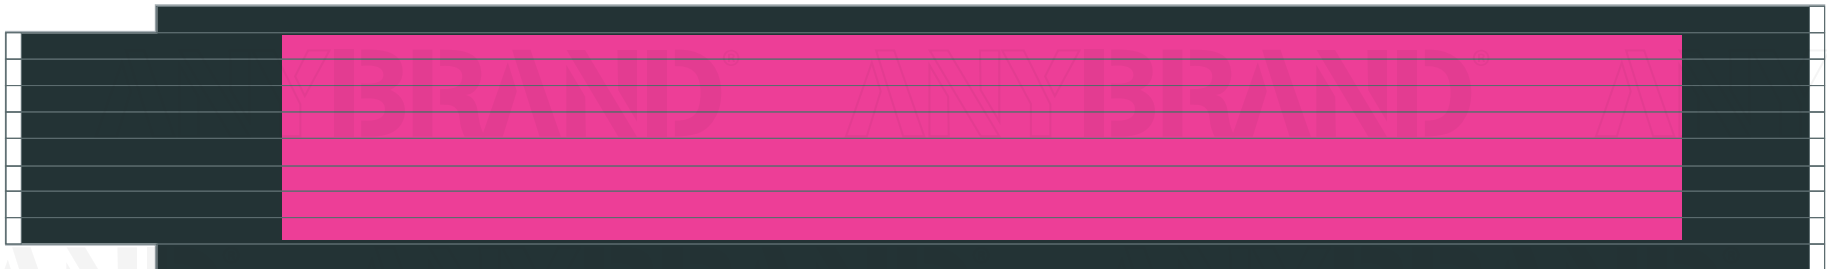

Druckfläche / Print Areas
Adga 250 / Adga 250 Plus

ANYBRAND®

Digitaldruck / digital print: 28,5 x 142 mm
Tampondruck / pad print: 185 x 27 mm

anybrand.com
welcome@anybrand.com