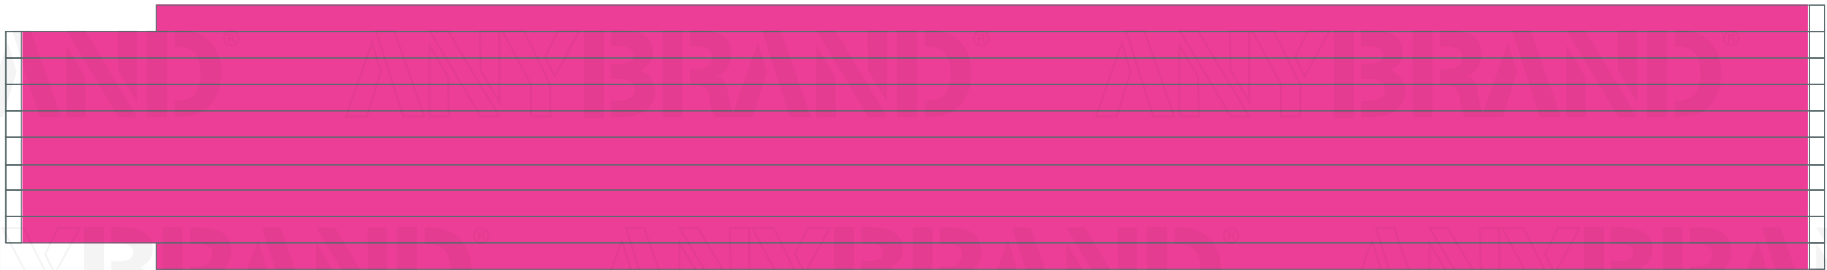

Druckfläche / Print Areas
Adga 250 / Adga 250 Plus

ANYBRAND®

Digitaldruck / digital print: 28,5 x 142 mm
Tampondruck / pad print: 185 x 27 mm

anybrand.com
welcome@anybrand.com