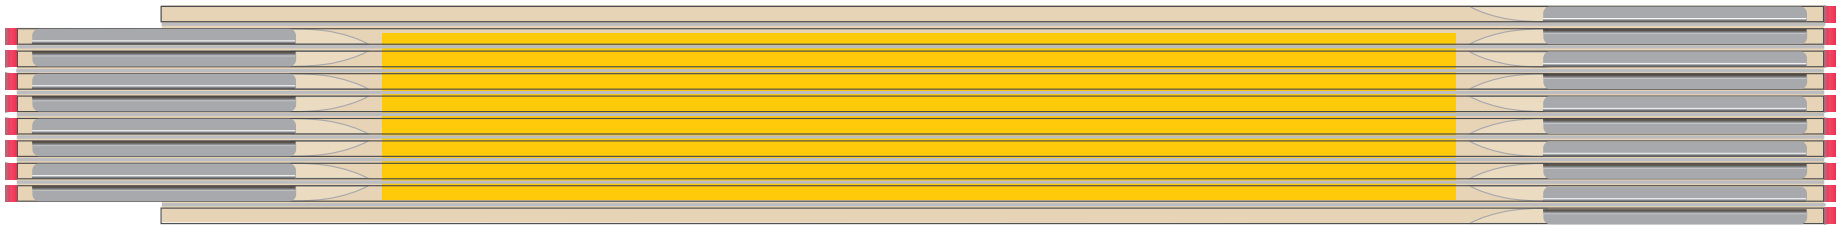

**Druckflächen Serie 500**

**print areas serie 500**

**Champ d'impression de la série 500**

Seitenfläche standard (2m):

standard side area (2m):

Surface standard:

22 x 142 mm

Seitenfläche vollflächig:

printing area beyond the  
standard printing surface:

Champ d'impression sur toute la surface:

28,5 x 142 mm